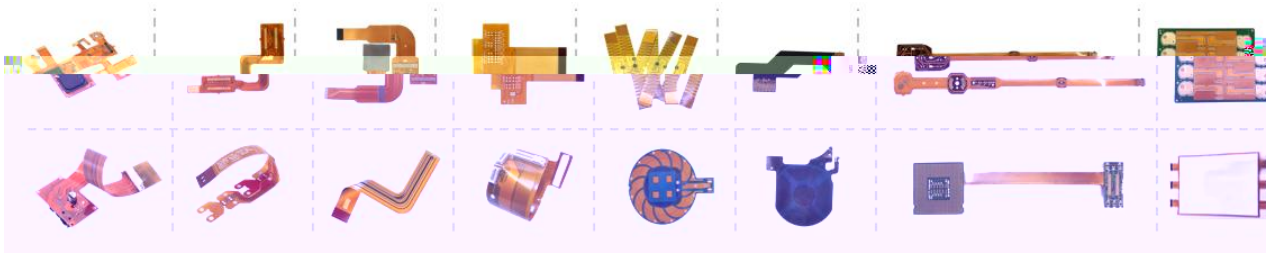

---

RÄ@PÖö O,' "" QÄ O~ O,' -( &öO Q 14ö  
~\*( X \*

S'

超细线路透明天线

车载透明天线

---

---

---